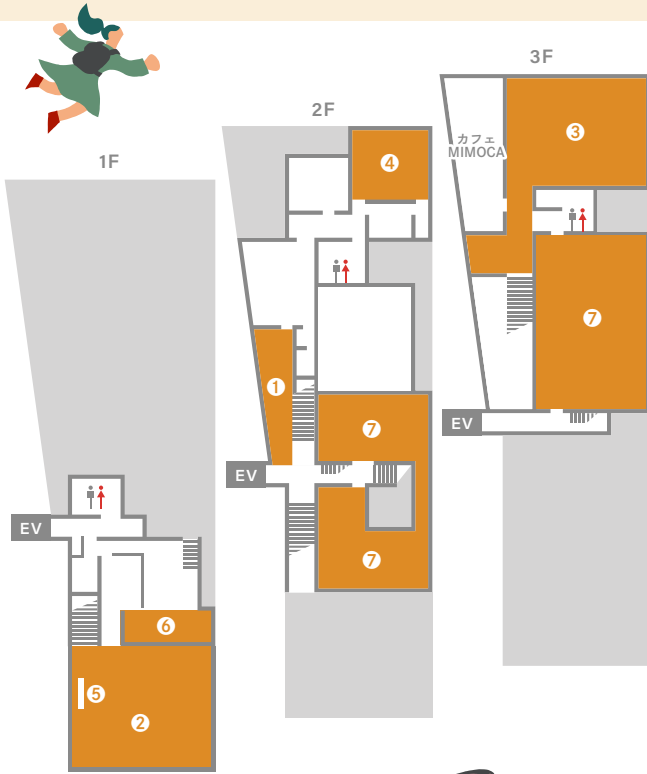

*オリジナルステッカーは数に限りがあります。ご了承ください。

開館 33 周年

MIMOCA'S
BIRTHDAY

2024.11.23
10:00-18:00 (土・祝)
丸亀市猪熊弦一郎現代美術館

全館
入場無料

TIME SCHEDULE & FLOOR MAP 当日のタイムスケジュール & 館内フロアマップ

会場	10:00	11:00	12:00	13:00	14:00	15:00	16:00	17:00	18:00
旧重元果物店(館外)	いのくまさんのまちの市								
① 2階大階段	いのくまさんのまちの市								
② ゲートプラザ	MIMOCA Groove!								
③ 3階カスケードプラザ	カフェMIMOCA								
	ワークショップ								
④ 2階造形スタジオ	キュレーター・トーク								
⑤ ゲートプラザ内総合案内所	ミュージアムショップ								
⑥ ミュージアムショップ	観覧料無料								
⑦ 展示室	開催中の展覧会 企画展「ホーム・スイート・ホーム」 / 常設展「猪熊弦一郎展 ホームタウン」								